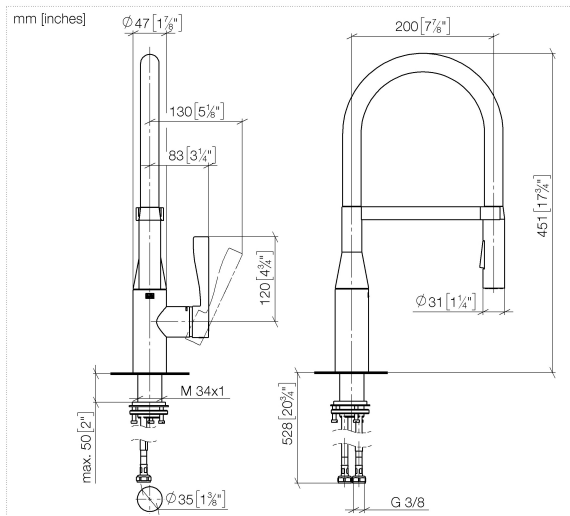

33 865 895

- sporgenza 200 mm
- Flessibile in silicone con ambio raggio di movimento fino a 350 mm
- bocca girevole 360°
- Possibilità di limitarne la rotazione con il set di riduzione 12 821 970 90
- Questo prodotto può aiutare un edificio a soddisfare i requisiti dei Green Building Rating Systems, ad es. LEED®, BREEAM®, DGNB
- Getto con aria e getto a doccia
- altezza rubinetteria 451 mm
- altezza fino al rompigitto 119 mm
- diametro foro 35 mm
- testina doccetta con sistema anticalcare
- portata max 9,5 l/min a una pressione idraulica di 3 bar
- senza piombo

Sistema di sicurezza antiriflusso.

	Dark Chrome	33 865 895-19
	Cromato	33 865 895-00
	Platinato spazzolato	33 865 895-06
	Platinato	33 865 895-08
	Ottone (Oro 23k)	33 865 895-09
	Ottone spazzolato (Oro 23k)	33 865 895-28
	Nero opaco	33 865 895-33
	Champagne spazzolato (Oro 22k)	33 865 895-46
	Champagne (Oro 22k)	33 865 895-47
	Cromo spazzolato	33 865 895-93
	Dark Platinum spazzolato	33 865 895-99

Prodotti complementari

Set limitazione di giro - 12 821 970 90

Prodotti complementari

Comando piletta ad eccentrico con manopola con manopola - Dark Chrome 10 712 970-19

Prodotti complementari

Dispenser senza rosetta - Dark Chrome 82 424 970-19

33 865 895

Diagramma di portata

33 865 895