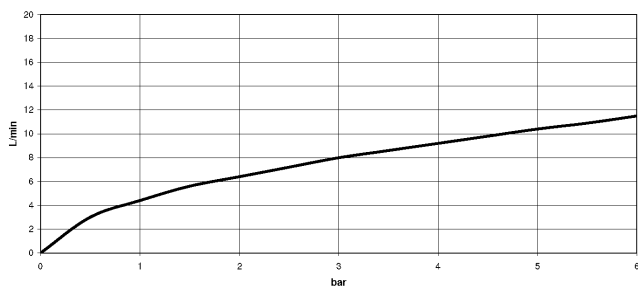

33 865 895

- sporgenza 200 mm
- Flessibile in silicone con ambio raggio di movimento fino a 350 mm
- bocca girevole 360°
- Possibilità di limitarne la rotazione con il set di riduzione 12 821 970 90
- Questo prodotto può aiutare un edificio a soddisfare i requisiti dei Green Building Rating Systems, ad es. LEED®, BREEAM®, DGNB
- Getto con aria e getto a doccia
- altezza rubinetteria 451 mm
- altezza fino al rompigitto 119 mm
- diametro foro 35 mm
- testina doccetta con sistema anticalcare
- portata max 9,5 l/min a una pressione idraulica di 3 bar
- senza piombo

33 865 895

Diagramma di portata

33 865 895